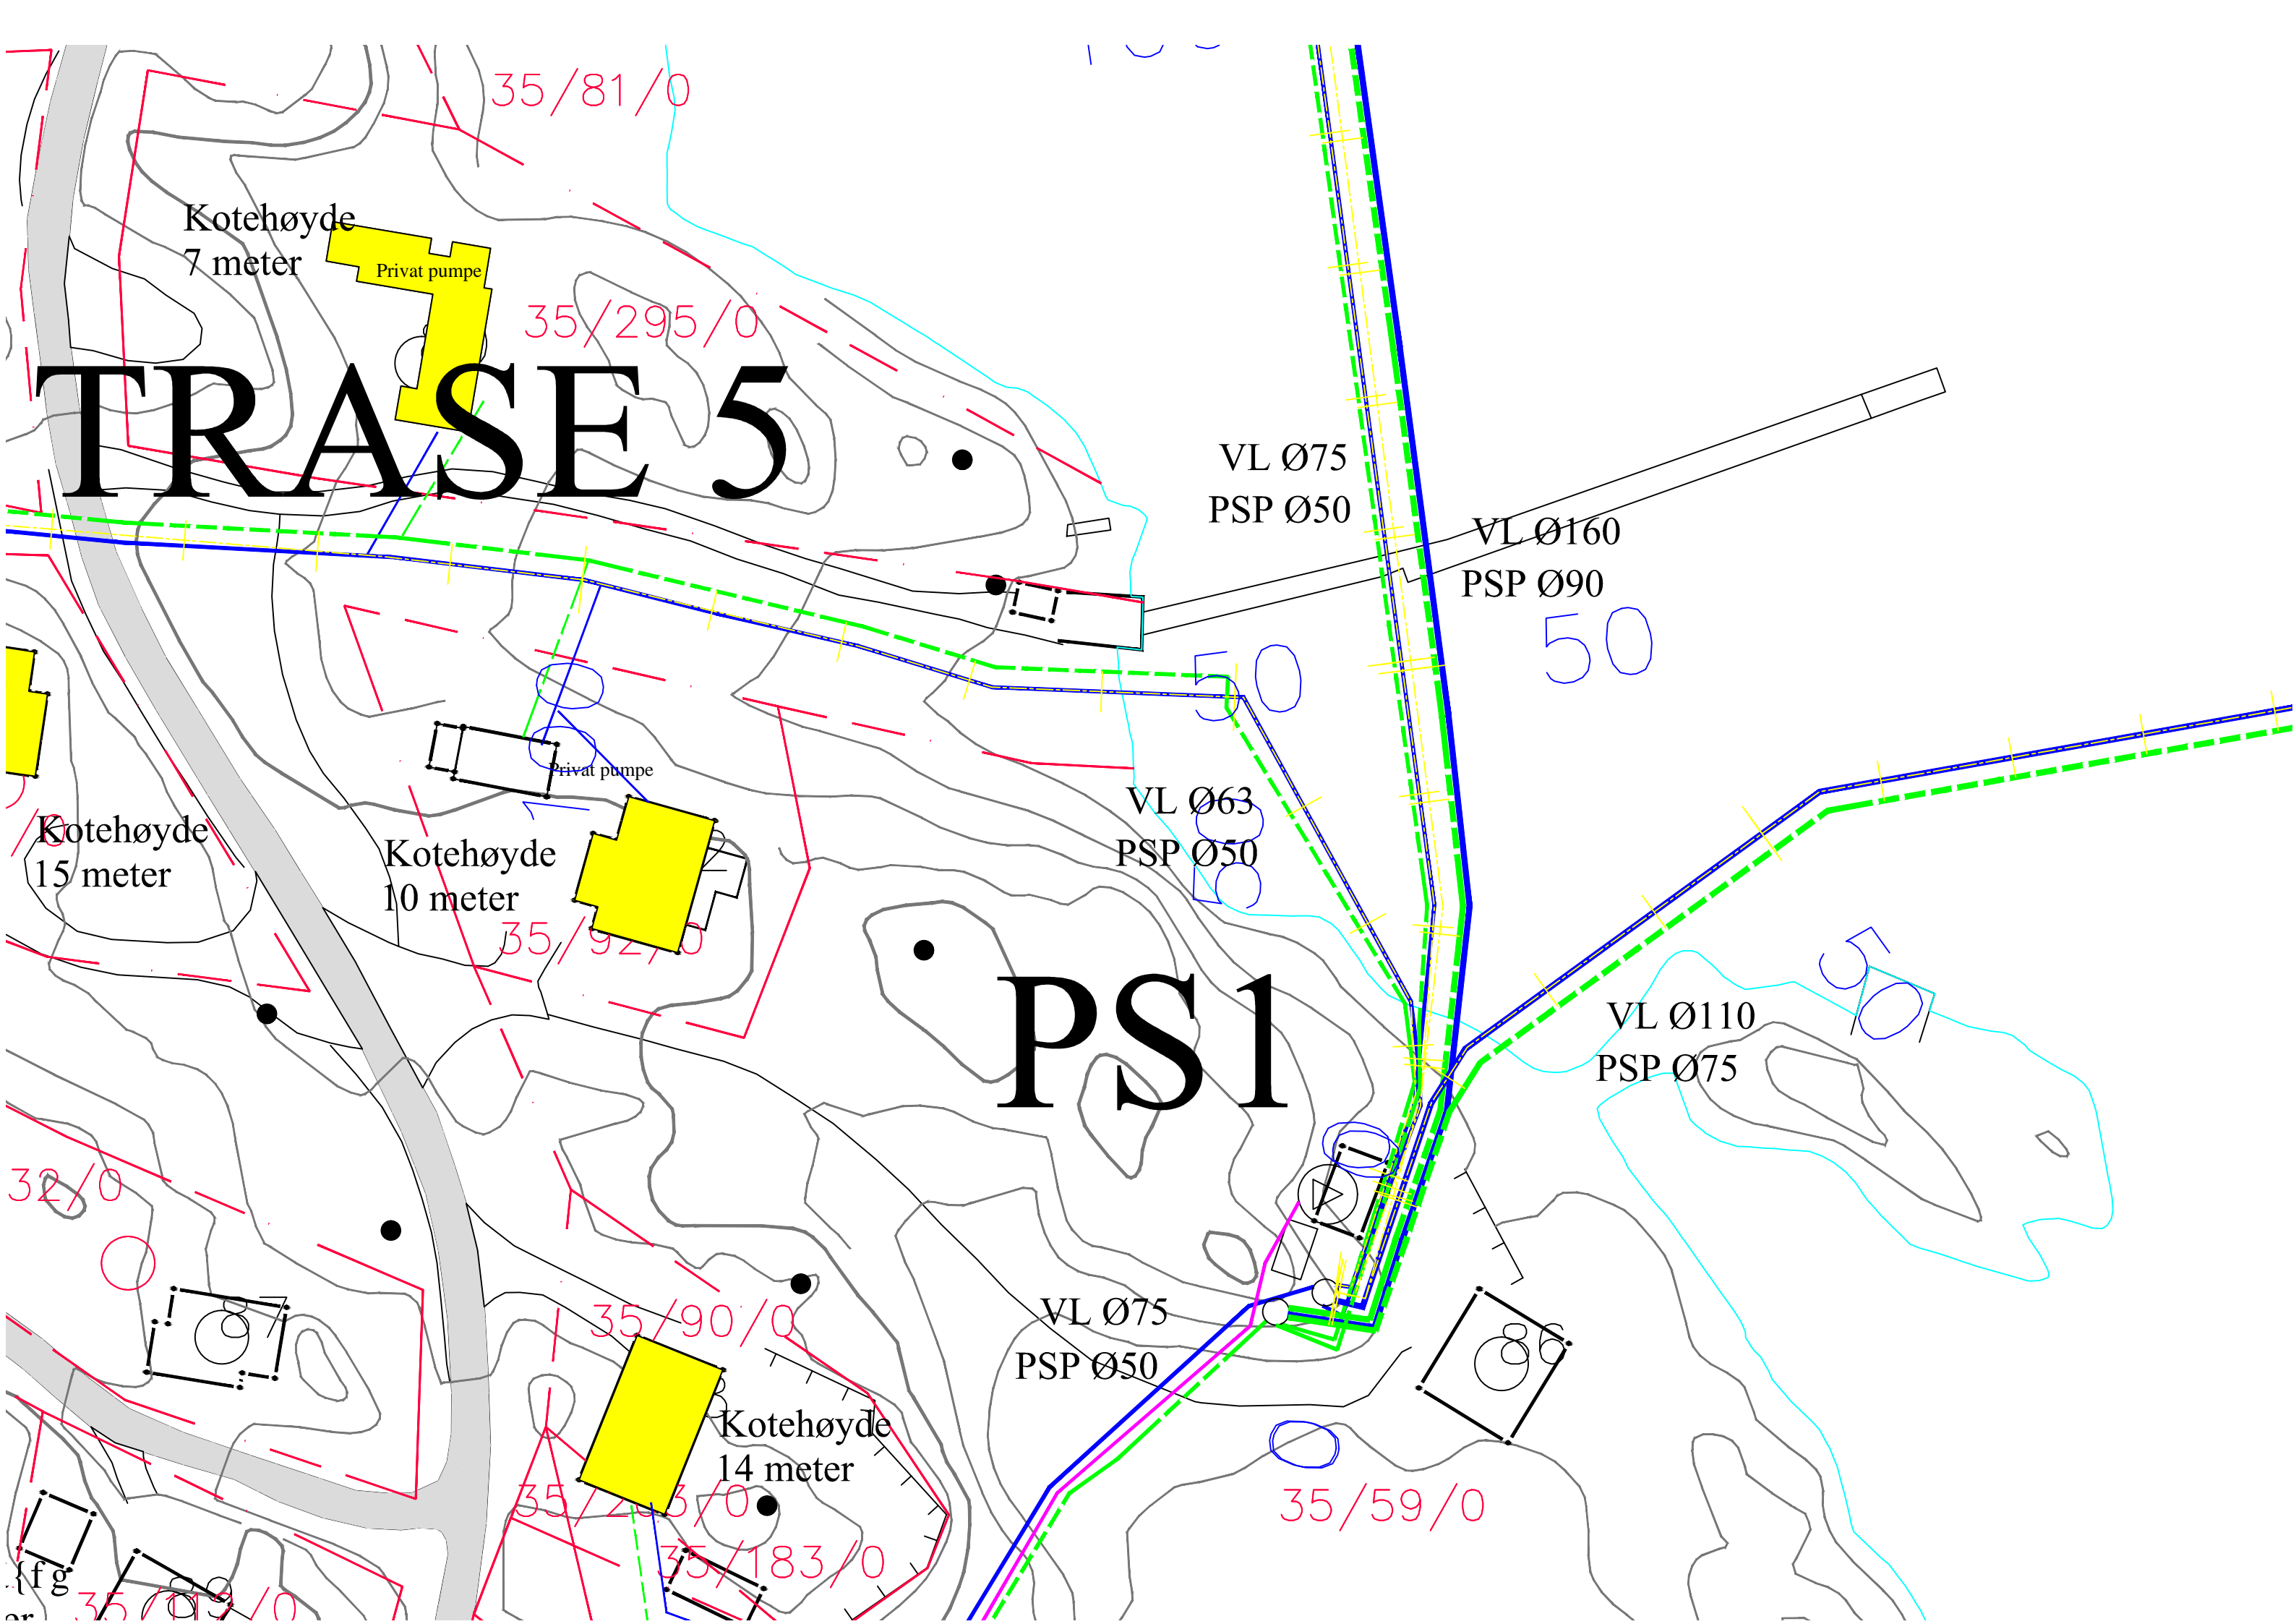

TRASE 5

PS 1

Kotehøyde
7 meter

Privat pumpe

35/81/0

35/295/0

VL Ø75
PSP Ø50

VL Ø160
PSP Ø90

50

Kotehøyde
15 meter

Privat pumpe

Kotehøyde
10 meter

VL Ø63
PSP Ø50

50

35/92/0

VL Ø110
PSP Ø75

50

32/0

VL Ø75
PSP Ø50

35/90/0

Kotehøyde
14 meter

35/59/0

35/253/0

35/183/0

35/119/0